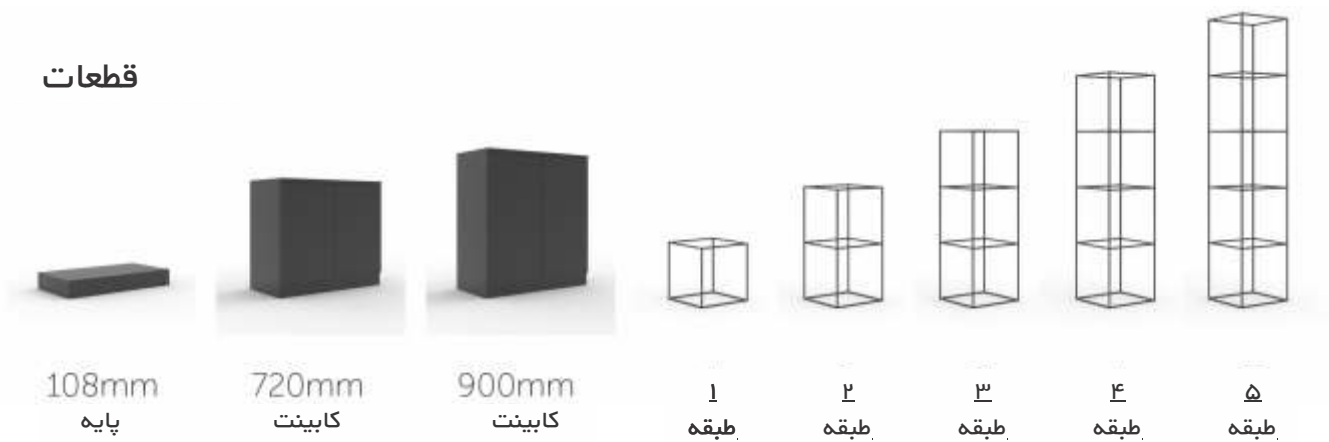

DENITTE

ADVANCED FURNITURE

METAL SHELF

2018

قطعات

108mm
پایه

720mm
کابینت

900mm
کابینت

۱
طبقه

۲
طبقه

۳
طبقه

۴
طبقه

۵
طبقه

ابعاد محصول

نمونه‌های متصل شده

محصولات جانبی